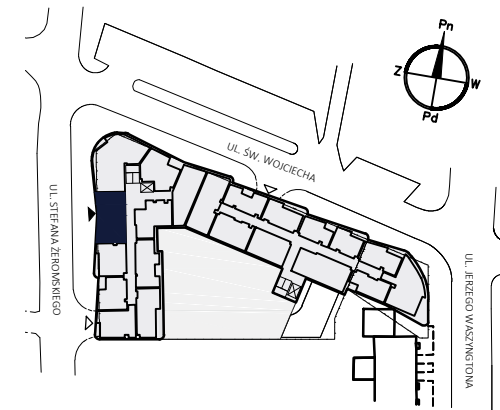

AWANPORT

A P A R T A M E N T Y

APARTAMENT NR: A 20

PIĘTRO NR: III

POW. UŻYTKOWA: 59,21 m²

POW. WEWNĘTRZNA: 62,16 m²

Przedstawione powierzchnie oraz szczegóły rozwiązań architektonicznych zostały podane z projektu.