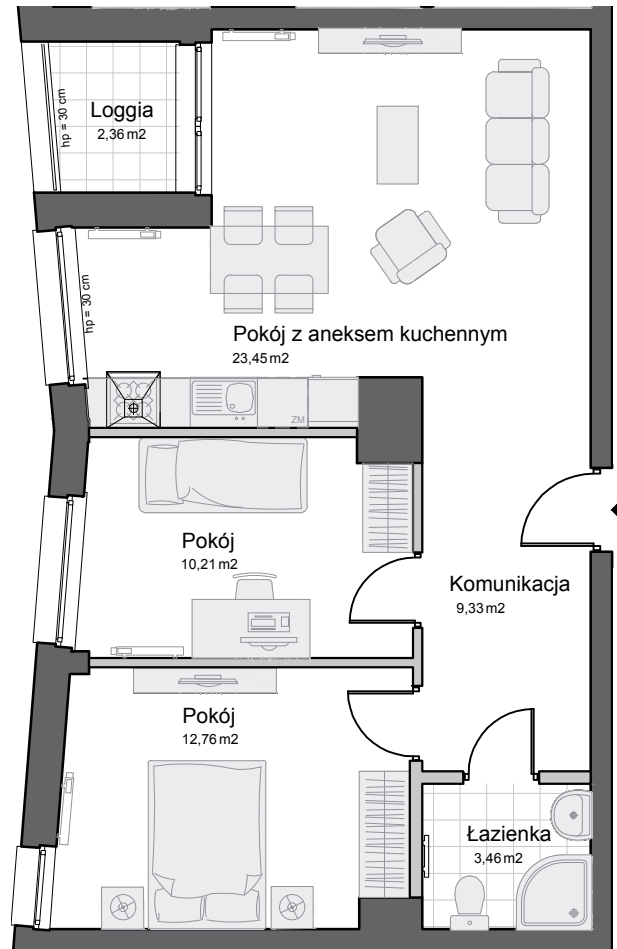

AWANPORT

A P A R T A M E N T Y

APARTAMENT NR: A 20

PIĘTRO NR: III

POW. UŻYTKOWA: 59,21 m²

POW. WEWNĘTRZNA: 62,16 m²

Przedstawione powierzchnie oraz szczegóły rozwiązań architektonicznych zostały podane z projektu.