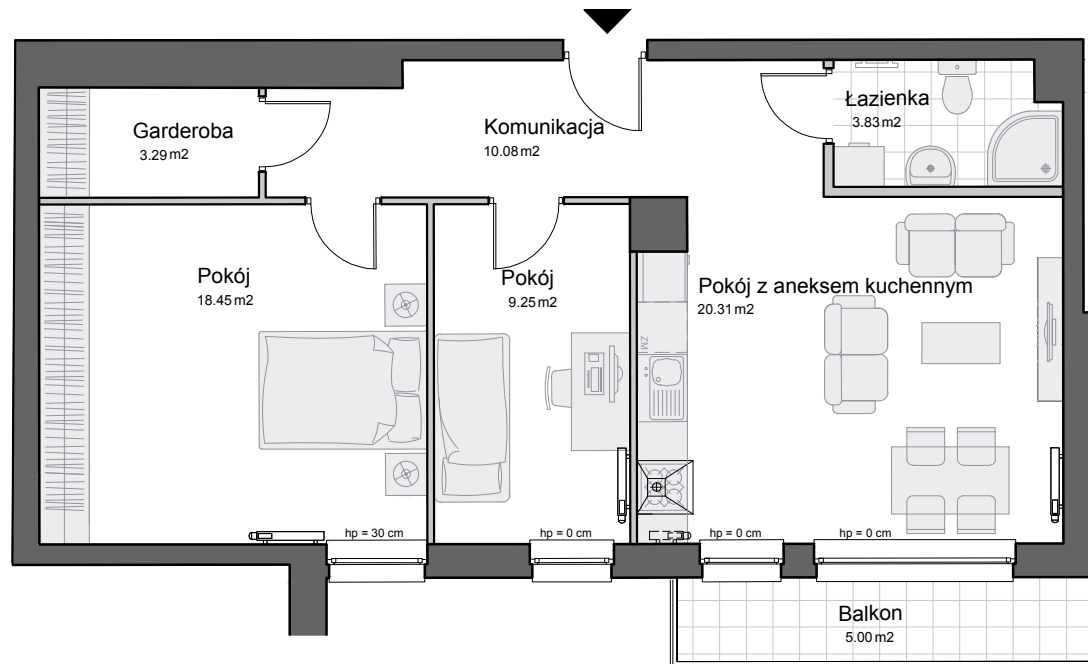

AWANPORT

A P A R T A M E N T Y

APARTAMENT NR: B 11

PIĘTRO NR: II

POW. UŻYTKOWA: 65,21 m²

POW. WEWNĘTRZNA: 68,17 m²

Przedstawione powierzchnie oraz szczegóły rozwiązań architektonicznych zostały podane z projektu.