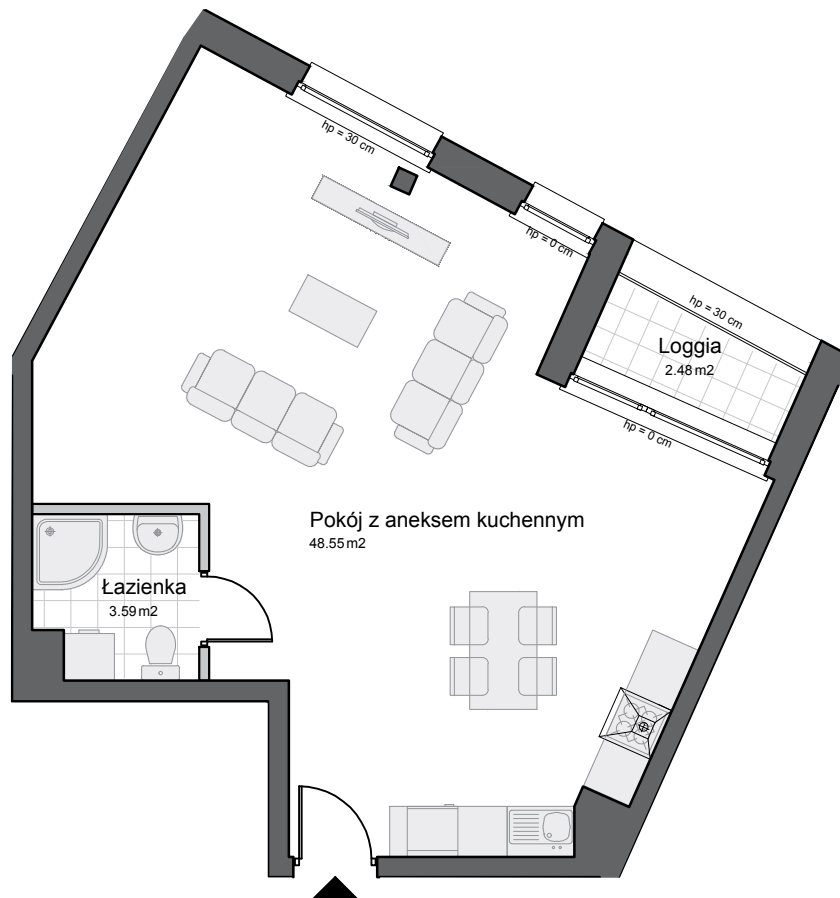

AWANPORT

A P A R T A M E N T Y

APARTAMENT NR: A 2

PIĘTRO NR: II

POW. UŻYTKOWA: 52,14 m²

POW. WEWNĘTRZNA: 53,42 m²

Przedstawione powierzchnie oraz szczegóły rozwiązań architektonicznych zostały podane z projektu.
AB Inwestor zastrzega prawo do wprowadzenia zmian. Aranżacja i wyposażenie wnętrza ma charakter poglądowy i nie jest przedmiotem umowy.